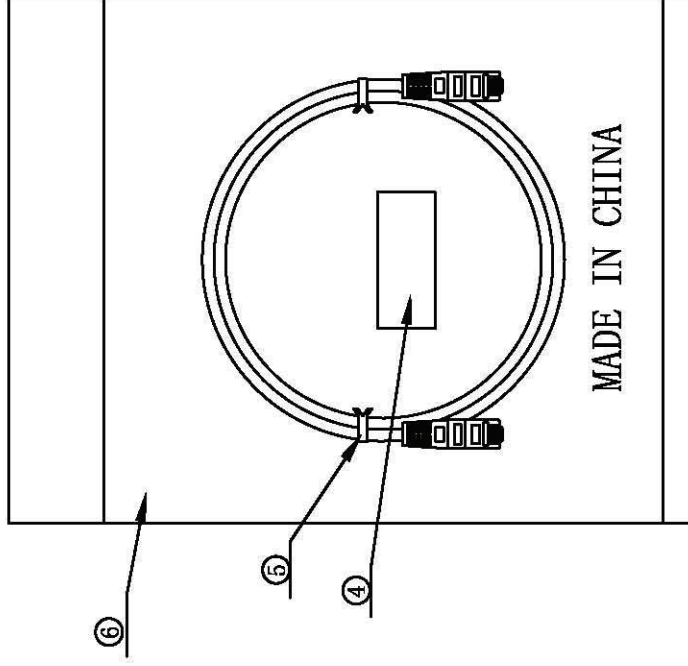

Datenblatt - Fiche technique - Data sheet

21.99.0101

VALUE FTP-Patchkabel konf. Kat. 5e, grau, 1,0 m

Cordon VALUE Cat.5e FTP confectionné, gris, 1,0 m

VALUE FTP Patch Cord Cat.5e, grey, 1.0 m

ITEM NO.	LENGTH	PACKING
21.99.0100VR	0.5M	PE BAG
21.99.0101VR	1M	PE BAG
21.99.0102VR	2M	PE BAG
21.99.0103VR	3M	PE BAG
21.99.0105VR	5M	PE BAG
21.99.0107VR	7M	PE BAG
21.99.0110VR	10M	PE BAG
21.99.0115VR	15M	PE BAG
21.99.0120VR	20M	PE BAG